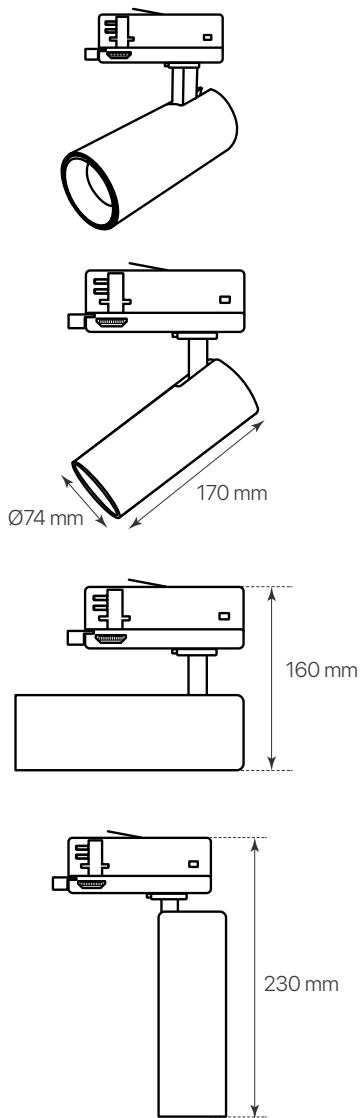

track.33

ficha técnica

datasheet

ref. 5551879

Nombre / Name	Track.33
Referencia / Reference	5551879
Materiales / Materials	Aluminio / Aluminium
Difusor / Diffuser	Cristal / Glass
Potencia / Power	27W
Temperatura de color / Color temperature	Ajustable (2700K - 4000K - 6500K)
Flujo luminoso / Luminous flux	2400lm 2650lm 2550lm
Ángulo de apertura / Beam angle	60°
IP	20
IK	07
F.P.	>0.9
UGR	<18
IRC	>90
Chip	Bridgelux OEM
Driver	KPG i-TEC series
Vida media (duración) / Average life	30.000h
Clase energética / Energy class	F
Aislamiento eléctrico / Electrical isolation	Clase II / Class II
Colores / Colors	Negro / Black
Medida exterior / Product size	Ø74mm x 170mm
Protección contra sobretensiones / Surge protection	2kV
Tª (ambiente/trabajo) / Tª (environment/work)	-20°C ~ 50°C
Input	AC220 ~ 240V
Output	DC10 ~ 40V
Frecuencia / Frequency	50/60Hz
Peso / Weight	0,550 kg
Certificados / Certificates	CE RoHS
Garantía / Warranty	2 años / 2 years